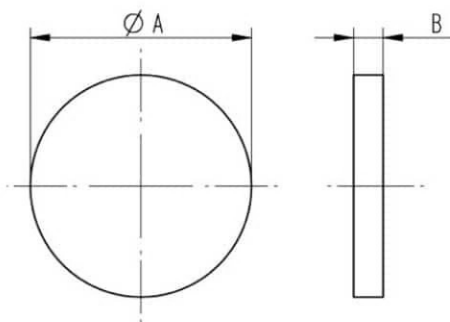

15 Platines à visser et à souder

Garde-corps en kit

01 PLATINE

V2A, AISI304; AISI 304, brossé sur une seule face

Ø A	B	Réf.
30	4	604300
33	4	604330
40	4	604400
42	4	604420
48	4	604480
50	4	604500
60	4	604600
70	4	604700
70	5	605070
70	6	605706
80	4	604800
80	5	605080
90	5	605090
100	4	604100
100	5	605100
100	6	660106
100	8	671008
100	10	675100
120	5	605120
120	6	660126
120	8	671208
120	10	675120
140	8	671408
140	10	675140

Acier, S235JRG2

33	4	76007
42	4	76008
48	4	76009
60	4	76010
70	4	76018
70	6	76019
80	4	76011
80	6	76020
100	4	76012
100	6	76021
100	8	76022
120	6	76023
120	8	76024

02 PLATINE RONDES BOMBÉES

V2A, AISI304; AISI 304, brossé sur une seule face			
Ø A	B	C	Réf.
33,7	6,0	2,00	600337
42,4	7,0	2,00	600424
48,3	8,0	2,00	600483
60,3	9,0	2,25	600603
76,1	9,5	2,00	600761
89,0	10	2,00	600890
Acier, S235JRG2			
33,7	6,0	2,00	76004
42,4	7,0	2,00	76005
48,3	8,0	2,00	76006
60,3	9,0	2,25	76013

03 PLATINE

V2A, AISI304; AISI 304, brossé sur une seule face				
Ø A	B	C	Ø D	Réf.
70	50,0	4	9	600704
70	50,0	5	11	650070
70	50,0	6	11	600706
80	50,0	5	11	650080
80	63,5	6	11	600707
100	75,0	5	11	650100
100	75,0	6	11	600708
100	75,0	8	11	681008
100	75,0	10	11	685100
120	87,0	6	11	600709
120	98,0	8	11	681208
120	98,0	10	11	685120
140	108,0	8	11	681408