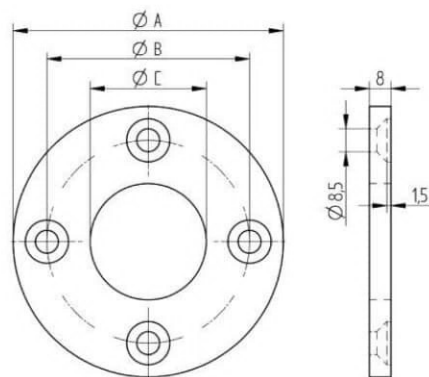

06 PLATINE

V2A, AISI304; brossé sur une seule face

Réf.
CN8350560

07 PLATINE

V2A, AISI304; brossé sur une seule face

Ø A	B	Ø C	D	Ø E	Réf.
70	50	10,5	6	11	661005
80	63	33,8	5	9	661002
80	63	42,5	5	9	661003
90	68	42,5	6	9	661004
100	75	34,0	6	11	661006
100	75	43,0	6	11	661007
120	98	49,0	6	11	661008
120	98	43,0	6	11	661009
140	108	49,0	6	11	661010

V4A; AISI 316, brossé sur une seule face

100	75	43,0	6	11	CN8360310
-----	----	------	---	----	-----------

08 PLATINE

V2A, AISI304; brossé sur une seule face

Ø A	Ø B	Ø C	Réf.
100	75	43,0	CN8350500
100	75	49,0	CN8350510
120	98	43,0	CN8350520
120	98	49,0	CN8350530
140	108	49,0	CN8350540
140	108	60,5	CN8350550
165	133	76,5	CN8350551

09 PLATINE

V2A, AISI304; brossé sur une seule face				
Ø A	B	C	Ø D	Réf.
70	50	10,5	9	662005
110	75	43,0	11	662006
120	98	49,0	11	662007
120	98	43,0	11	662008
140	108	49,0	11	662009
V4A; AISI 316, brossé sur une seule face				
100	75	43,0	11	CN8360320
120	98	43,0	11	CN8360410
120	98	49,0	11	CN8360420
140	118	49,0	11	CN8360520
140	118	61,0	11	CN8360530

10 PLATINE

V4A; AISI 316, brossé sur une seule face			
Ø A	Ø B	Ø C	Réf.
100	75	38,7	CN8340480
100	75	43,0	CN8340490

11 PLATINE

V2A, AISI304; brossé sur une seule face	
	Réf.
	670100

12 PLATINE

V2A, AISI304; brossé sur une seule face