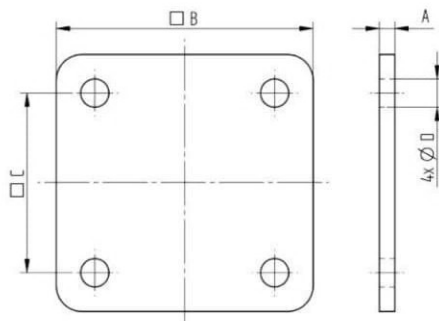

29 PLATINE

V2A, AISI304; brossé sur une seule face

ø A	ø B	ø C	Ø D	Réf.
68	30,5	50	9	CN8350810
98	40,5	80	9	CN8350820
118	60,5	100	9	CN8350830

30 PLATINE

V2A, AISI304; brossé sur une seule face

A	ø B	ø C	Ø D	Réf.
6	100	70	11	CN8350900
8	100	70	11	CN8350910
6	120	80	13	CN8350950
8	120	80	13	CN8350960