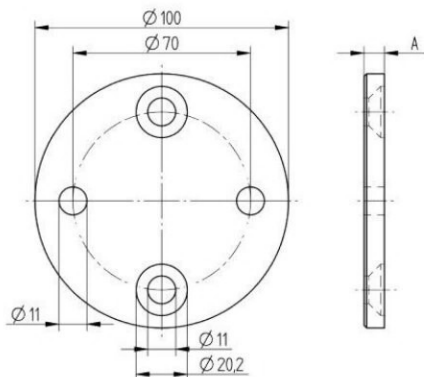

Platines à visser et à souder

05 PLATINE

V2A, AISI304; brossé sur une seule face

A	Réf.
6	687100
8	687105