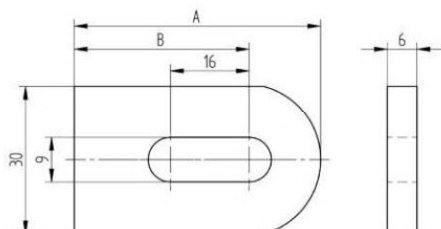

25 PLATINE À SOUDER

Acier, S235JRG2

A	B	Réf.
100	85,5	76070
50	35,5	76071

- à sceller
- garanti apte à la galvanisation