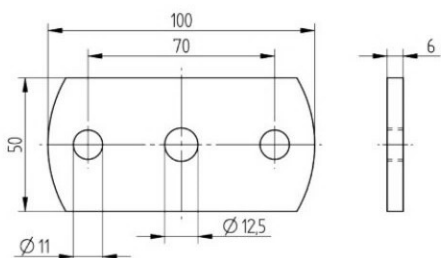

22 PLATINE

Acier, S235JRG2

Réf.
76060