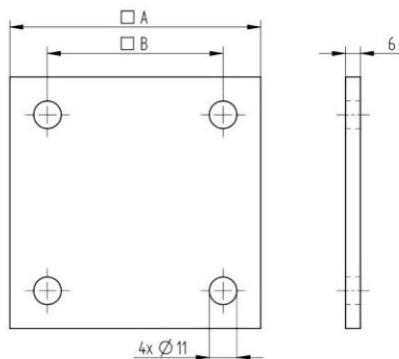

Platines à visser et à souder

31 PLATINE

V2A, AISI304; brossé sur une seule face

o A	o B	Réf.
100	70	640100
120	78	640120