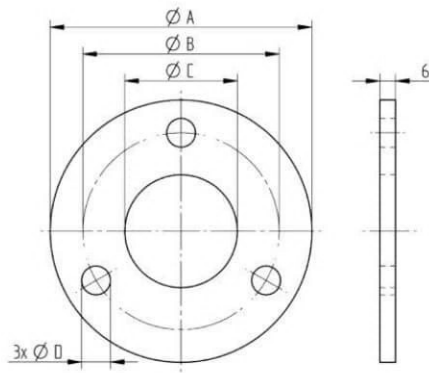

06 PLATINE

V2A, AISI304; brossé sur une seule face

Réf.
CN8350560

07 PLATINE

V2A, AISI304; brossé sur une seule face

Ø A	B	Ø C	D	Ø E	Réf.
70	50	10,5	6	11	661005
80	63	33,8	5	9	661002
80	63	42,5	5	9	661003
90	68	42,5	6	9	661004
100	75	34,0	6	11	661006
100	75	43,0	6	11	661007
120	98	49,0	6	11	661008
120	98	43,0	6	11	661009
140	108	49,0	6	11	661010

V4A; AISI 316, brossé sur une seule face

100	75	43,0	6	11	CN8360310
-----	----	------	---	----	-----------

08 PLATINE

V2A, AISI304; brossé sur une seule face

Ø A	Ø B	Ø C	Réf.
100	75	43,0	CN8350500
100	75	49,0	CN8350510
120	98	43,0	CN8350520
120	98	49,0	CN8350530
140	108	49,0	CN8350540
140	108	60,5	CN8350550
165	133	76,5	CN8350551

09 PLATINE

V2A, AISI304; brossé sur une seule face				
Ø A	B	C	Ø D	Réf.
70	50	10,5	9	662005
110	75	43,0	11	662006
120	98	49,0	11	662007
120	98	43,0	11	662008
140	108	49,0	11	662009
V4A; AISI 316, brossé sur une seule face				
100	75	43,0	11	CN8360320
120	98	43,0	11	CN8360410
120	98	49,0	11	CN8360420
140	118	49,0	11	CN8360520
140	118	61,0	11	CN8360530

10 PLATINE

V4A; AISI 316, brossé sur une seule face			
Ø A	Ø B	Ø C	Réf.
100	75	38,7	CN8340480
100	75	43,0	CN8340490

11 PLATINE

V2A, AISI304; brossé sur une seule face	
	Réf.
	670100

12 PLATINE

V2A, AISI304; brossé sur une seule face