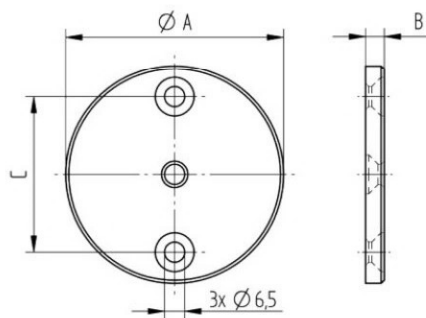

14 PLATINE

V2A, AISI304; brossé sur une seule face

Ø A	B	C	Réf.
50	5	32	692705
70	4	50	692710
70	6	50	692720