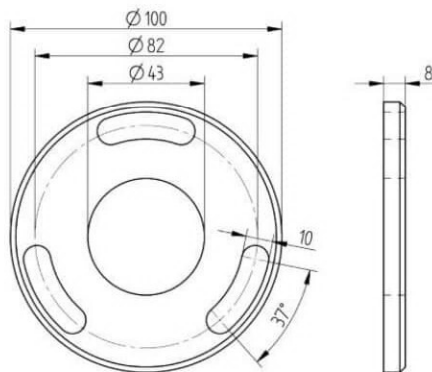

06 PLATINE

V2A, AISI304; brossé sur une seule face

Réf.
CN8350560

07 PLATINE

V2A, AISI304; brossé sur une seule face

Ø A	B	Ø C	D	Ø E	Réf.
70	50	10,5	6	11	661005
80	63	33,8	5	9	661002
80	63	42,5	5	9	661003
90	68	42,5	6	9	661004
100	75	34,0	6	11	661006
100	75	43,0	6	11	661007
120	98	49,0	6	11	661008
120	98	43,0	6	11	661009
140	108	49,0	6	11	661010

V4A; AISI 316, brossé sur une seule face

100	75	43,0	6	11	CN8360310
-----	----	------	---	----	-----------

08 PLATINE

V2A, AISI304; brossé sur une seule face

Ø A	Ø B	Ø C	Réf.
100	75	43,0	CN8350500
100	75	49,0	CN8350510
120	98	43,0	CN8350520
120	98	49,0	CN8350530
140	108	49,0	CN8350540
140	108	60,5	CN8350550
165	133	76,5	CN8350551

09 PLATINE

V2A, AISI304; brossé sur une seule face				
Ø A	B	C	Ø D	Réf.
70	50	10,5	9	662005
110	75	43,0	11	662006
120	98	49,0	11	662007
120	98	43,0	11	662008
140	108	49,0	11	662009
V4A; AISI 316, brossé sur une seule face				
100	75	43,0	11	CN8360320
120	98	43,0	11	CN8360410
120	98	49,0	11	CN8360420
140	118	49,0	11	CN8360520
140	118	61,0	11	CN8360530

10 PLATINE

V4A; AISI 316, brossé sur une seule face			
Ø A	Ø B	Ø C	Réf.
100	75	38,7	CN8340480
100	75	43,0	CN8340490

11 PLATINE

V2A, AISI304; brossé sur une seule face	
	Réf.
	670100

12 PLATINE

V2A, AISI304; brossé sur une seule face