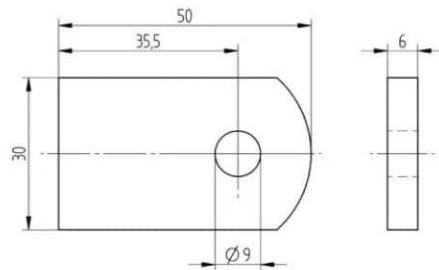

27 PLATINE À SOUDER

V2A, AISI304; brossé sur un seul face

Réf.
CN8360030

- à sceller