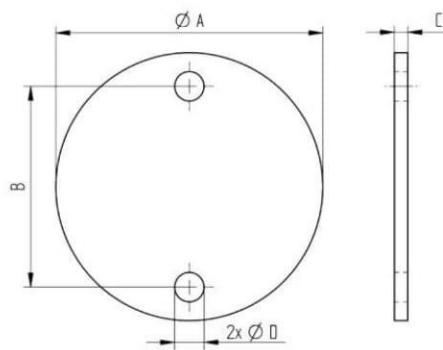

Acier, S235JRG2

33	4	76007
42	4	76008
48	4	76009
60	4	76010
70	4	76018
70	6	76019
80	4	76011
80	6	76020
100	4	76012
100	6	76021
100	8	76022
120	6	76023
120	8	76024

02 PLATINE RONDES BOMBÉES

V2A, AISI304; AISI 304, brossé sur une seule face			
Ø A	B	C	Réf.
33,7	6,0	2,00	600337
42,4	7,0	2,00	600424
48,3	8,0	2,00	600483
60,3	9,0	2,25	600603
76,1	9,5	2,00	600761
89,0	10	2,00	600890
Acier, S235JRG2			
33,7	6,0	2,00	76004
42,4	7,0	2,00	76005
48,3	8,0	2,00	76006
60,3	9,0	2,25	76013

03 PLATINE

V2A, AISI304; AISI 304, brossé sur une seule face				
Ø A	B	C	Ø D	Réf.
70	50,0	4	9	600704
70	50,0	5	11	650070
70	50,0	6	11	600706
80	50,0	5	11	650080
80	63,5	6	11	600707
100	75,0	5	11	650100
100	75,0	6	11	600708
100	75,0	8	11	681008
100	75,0	10	11	685100
120	87,0	6	11	600709
120	98,0	8	11	681208
120	98,0	10	11	685120
140	108,0	8	11	681408

06 PLATINE

V2A, AISI304; brossé sur une seule face

Réf.
CN8350560

07 PLATINE

V2A, AISI304; brossé sur une seule face

Ø A	B	Ø C	D	Ø E	Réf.
70	50	10,5	6	11	661005
80	63	33,8	5	9	661002
80	63	42,5	5	9	661003
90	68	42,5	6	9	661004
100	75	34,0	6	11	661006
100	75	43,0	6	11	661007
120	98	49,0	6	11	661008
120	98	43,0	6	11	661009
140	108	49,0	6	11	661010

V4A; AISI 316, brossé sur une seule face

100	75	43,0	6	11	CN8360310
-----	----	------	---	----	-----------

08 PLATINE

V2A, AISI304; brossé sur une seule face

Ø A	Ø B	Ø C	Réf.
100	75	43,0	CN8350500
100	75	49,0	CN8350510
120	98	43,0	CN8350520
120	98	49,0	CN8350530
140	108	49,0	CN8350540
140	108	60,5	CN8350550
165	133	76,5	CN8350551