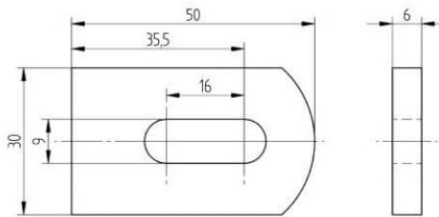

28 PLATINE À SOUDER

V2A, AISI304; AISI 304, brossé sur un seul face

Réf.
CN8360050

- à sceller