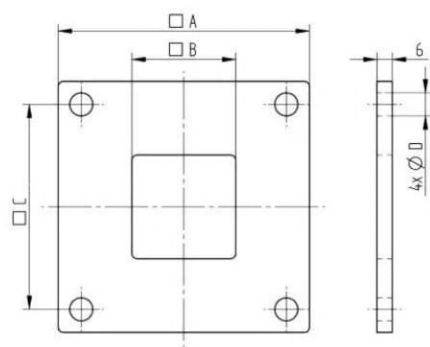

29 PLATINE

V2A, AISI304; brossé sur une seule face

ø A	ø B	ø C	Ø D	Réf.
68	30,5	50	9	CN8350810
98	40,5	80	9	CN8350820
118	60,5	100	9	CN8350830

30 PLATINE

V2A, AISI304; brossé sur une seule face

A	ø B	ø C	Ø D	Réf.
6	100	70	11	CN8350900
8	100	70	11	CN8350910
6	120	80	13	CN8350950
8	120	80	13	CN8350960