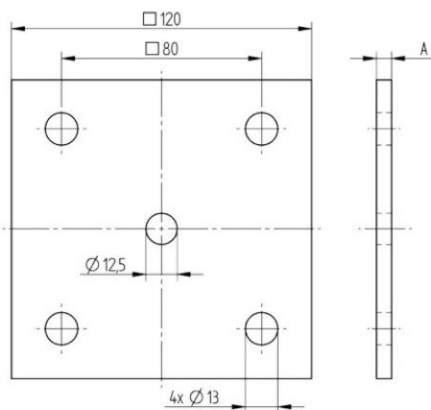

34 PLATINE

Acier, S235JRG2

A	Réf.
6	76052
8	76053