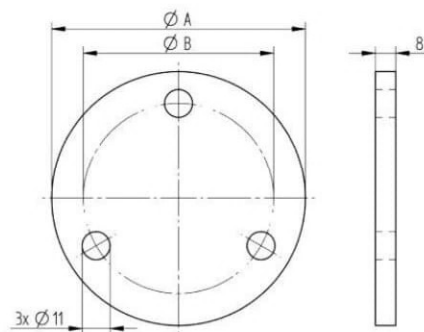

04 PLATINE

V2A, AISI304; AISI 304, brossé sur une seule face		
Ø A	Ø B	Réf.
100	75	691008
120	98	691208