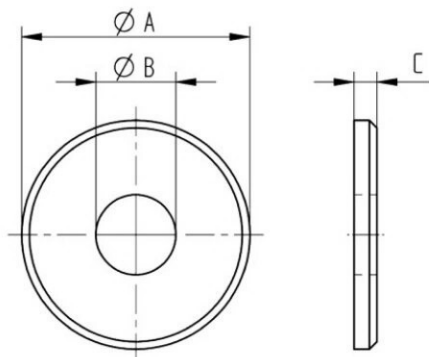

V4A; AISI 316, brossé sur une seule face

100	75	43,0	6	11	CN8360310
-----	----	------	---	----	-----------

08 PLATINE

V2A, AISI304; brossé sur une seule face

Ø A	Ø B	Ø C	Réf.
100	75	43,0	CN8350500
100	75	49,0	CN8350510
120	98	43,0	CN8350520
120	98	49,0	CN8350530
140	108	49,0	CN8350540
140	108	60,5	CN8350550
165	133	76,5	CN8350551

09 PLATINE

V2A, AISI304; brossé sur une seule face				
Ø A	B	C	Ø D	Réf.
70	50	10,5	9	662005
110	75	43,0	11	662006
120	98	49,0	11	662007
120	98	43,0	11	662008
140	108	49,0	11	662009
V4A; AISI 316, brossé sur une seule face				
100	75	43,0	11	CN8360320
120	98	43,0	11	CN8360410
120	98	49,0	11	CN8360420
140	118	49,0	11	CN8360520
140	118	61,0	11	CN8360530

10 PLATINE

V4A; AISI 316, brossé sur une seule face			
Ø A	Ø B	Ø C	Réf.
100	75	38,7	CN8340480
100	75	43,0	CN8340490

11 PLATINE

V2A, AISI304; brossé sur une seule face	
	Réf.
	670100

12 PLATINE

V2A, AISI304; brossé sur une seule face

Ø A	Ø B	C	Réf.
30	10,5	3	692928
30	12,5	3	692929
30	10,5	4	692930
30	12,5	4	692931
40	10,5	3	692938
40	12,5	3	692939
40	10,5	4	692940
40	12,5	4	692941
50	10,5	4	692950
50	12,5	4	692955
60	10,5	4	692960
60	12,5	4	692965