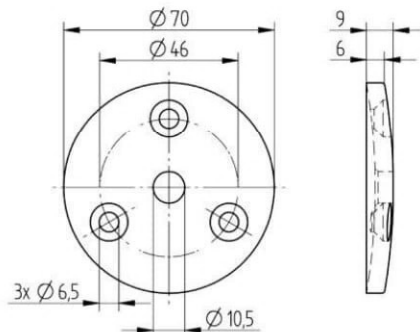

20 PLATINE

V2A, AISI304; brossé sur une seule face
Réf.
692820

- bombées