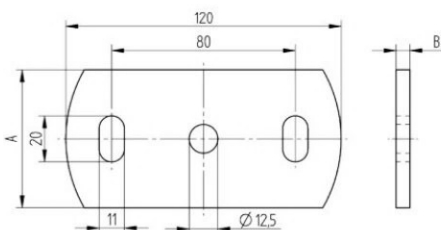

23 PLATINE

Acier, S235JRG2

A	B	Réf.
60	6	76061
60	8	76062
80	6	76063
80	8	76064