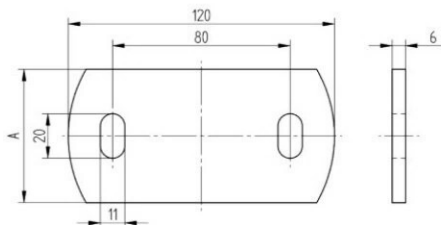

Platines à visser et à souder

21 PLATINE

V2A, AISI304; brossé sur une seule face

A	Réf.
60	645060
80	645080