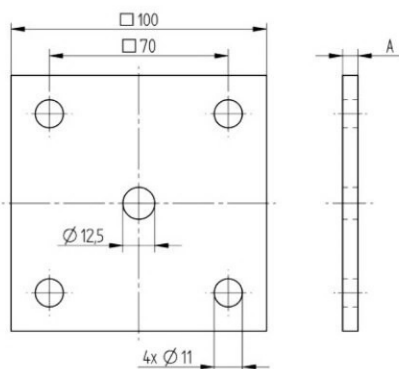

33 PLATINE

Acier, S235JRG2

A	Réf.
6	76050
8	76051