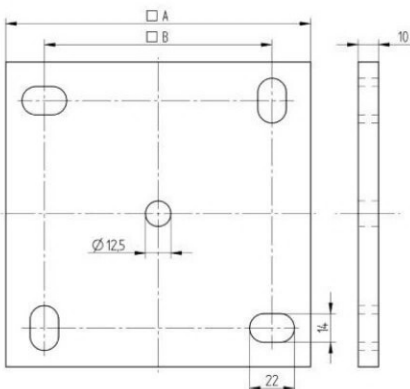

35 PLATINE

Acier, S235JRG2

o A	o B	Réf.
150	112	76054
200	162	76055