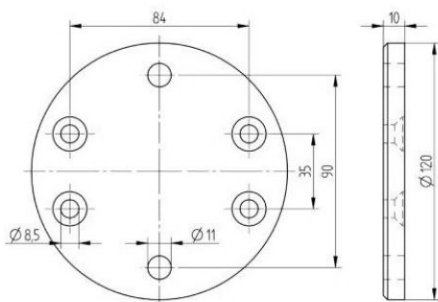

03 PLATINE

V2A, AISI304; AISI 304, brossé sur une seule face				
Ø A	B	C	Ø D	Réf.
70	50,0	4	9	600704
70	50,0	5	11	650070
70	50,0	6	11	600706
80	50,0	5	11	650080
80	63,5	6	11	600707
100	75,0	5	11	650100
100	75,0	6	11	600708
100	75,0	8	11	681008
100	75,0	10	11	685100
120	87,0	6	11	600709
120	98,0	8	11	681208
120	98,0	10	11	685120
140	108,0	8	11	681408

04 PLATINE

V2A, AISI304; AISI 304, brossé sur une seule face		
Ø A	Ø B	Réf.
100	75	691008
120	98	691208

Platines à visser et à souder

05 PLATINE

V2A, AISI304; brossé sur une seule face

A	Réf.
6	687100
8	687105

06 PLATINE

V2A, AISI304; brossé sur une seule face

Réf.
CN8350560

07 PLATINE

V2A, AISI304; brossé sur une seule face

Ø A	B	Ø C	D	Ø E	Réf.
70	50	10,5	6	11	661005
80	63	33,8	5	9	661002
80	63	42,5	5	9	661003
90	68	42,5	6	9	661004
100	75	34,0	6	11	661006
100	75	43,0	6	11	661007
120	98	49,0	6	11	661008
120	98	43,0	6	11	661009
140	108	49,0	6	11	661010

V4A; AISI 316, brossé sur une seule face

100	75	43,0	6	11	CN8360310
-----	----	------	---	----	-----------

08 PLATINE

V2A, AISI304; brossé sur une seule face

Ø A	Ø B	Ø C	Réf.
100	75	43,0	CN8350500
100	75	49,0	CN8350510
120	98	43,0	CN8350520
120	98	49,0	CN8350530
140	108	49,0	CN8350540
140	108	60,5	CN8350550
165	133	76,5	CN8350551