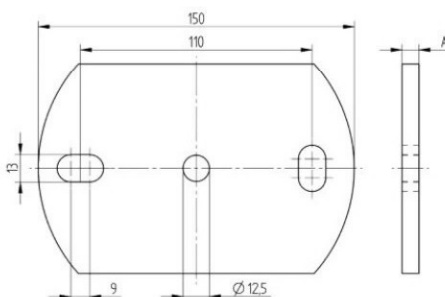

24 PLATINE

Acier, S235JRG2

A	Réf.
8	76066
10	76067