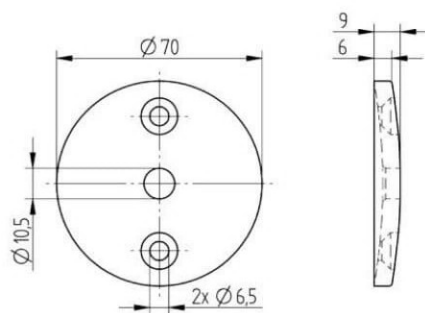

19 PLATINE

V2A, AISI304; brossé sur une seule face
Réf.
692810

- bombées