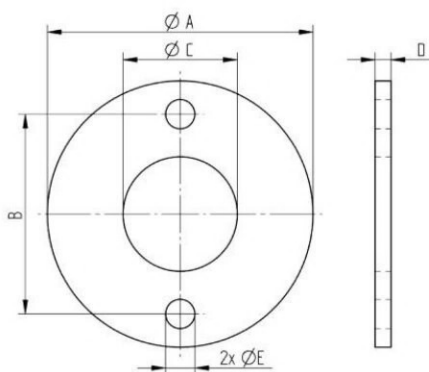

03 PLATINE

V2A, AISI304; AISI 304, brossé sur une seule face				
Ø A	B	C	Ø D	Réf.
70	50,0	4	9	600704
70	50,0	5	11	650070
70	50,0	6	11	600706
80	50,0	5	11	650080
80	63,5	6	11	600707
100	75,0	5	11	650100
100	75,0	6	11	600708
100	75,0	8	11	681008
100	75,0	10	11	685100
120	87,0	6	11	600709
120	98,0	8	11	681208
120	98,0	10	11	685120
140	108,0	8	11	681408

04 PLATINE

V2A, AISI304; AISI 304, brossé sur une seule face		
Ø A	Ø B	Réf.
100	75	691008
120	98	691208

Platines à visser et à souder

05 PLATINE

V2A, AISI304; brossé sur une seule face

A	Réf.
6	687100
8	687105

06 PLATINE

V2A, AISI304; brossé sur une seule face

Réf.
CN8350560

07 PLATINE

V2A, AISI304; brossé sur une seule face

Ø A	B	Ø C	D	Ø E	Réf.
70	50	10,5	6	11	661005
80	63	33,8	5	9	661002
80	63	42,5	5	9	661003
90	68	42,5	6	9	661004
100	75	34,0	6	11	661006
100	75	43,0	6	11	661007
120	98	49,0	6	11	661008
120	98	43,0	6	11	661009
140	108	49,0	6	11	661010

V4A; AISI 316, brossé sur une seule face

100	75	43,0	6	11	CN8360310
-----	----	------	---	----	-----------

08 PLATINE

V2A, AISI304; brossé sur une seule face

Ø A	Ø B	Ø C	Réf.
100	75	43,0	CN8350500
100	75	49,0	CN8350510
120	98	43,0	CN8350520
120	98	49,0	CN8350530
140	108	49,0	CN8350540
140	108	60,5	CN8350550
165	133	76,5	CN8350551