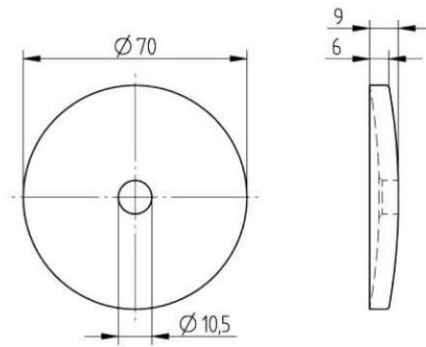

18 PLATINE

V2A, AISI304; brossé sur une seule face
Réf.
692800

- bombées