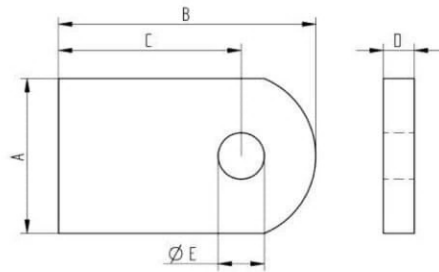

26 PLATINE À SOUDER

Acier, S235JRG2

A	B	C	D	Ø E	Réf.
30	50	35,5	6	9	76072
20	30	20,0	5	7	76073

- à sceller
- garanti apte à la galvanisation