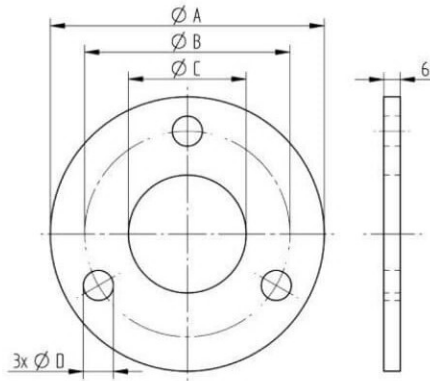

09 PLATINE

V2A, AISI304; brossé sur une seule face				
Ø A	B	C	Ø D	Réf.
70	50	10,5	9	662005
110	75	43,0	11	662006
120	98	49,0	11	662007
120	98	43,0	11	662008
140	108	49,0	11	662009
V4A; AISI 316, brossé sur une seule face				
100	75	43,0	11	CN8360320
120	98	43,0	11	CN8360410
120	98	49,0	11	CN8360420
140	118	49,0	11	CN8360520
140	118	61,0	11	CN8360530

10 PLATINE

V4A; AISI 316, brossé sur une seule face			
Ø A	Ø B	Ø C	Réf.
100	75	38,7	CN8340480
100	75	43,0	CN8340490

11 PLATINE

V2A, AISI304; brossé sur une seule face	
	Réf.
	670100

12 PLATINE

V2A, AISI304; brossé sur une seule face

Ø A	Ø B	C	Réf.
30	10,5	3	692928
30	12,5	3	692929
30	10,5	4	692930
30	12,5	4	692931
40	10,5	3	692938
40	12,5	3	692939
40	10,5	4	692940
40	12,5	4	692941
50	10,5	4	692950
50	12,5	4	692955
60	10,5	4	692960
60	12,5	4	692965

Ø A	B	Ø C	D	Réf.
80	50	11	6	76027
100	75	11	6	76029
100	75	11	8	76030
120	86	11	6	76032
120	86	11	8	76033
120	86	14	8	76034

16 PLATINE

V2A, AISI304; brossé sur une seule face
Réf.
CN8350670

17 PLATINE

Acier, S235JRG2				
Ø A	Ø B	Ø C	Ø D	Réf.
70,0	50,0	10,5	9,0	76088
100,0	75,0	43,0	11,0	76089
120,0	98,0	49,0	11,0	76091
120,0	98,0	43,0	11,0	76090
140,0	110,0	49,0	11,0	76092