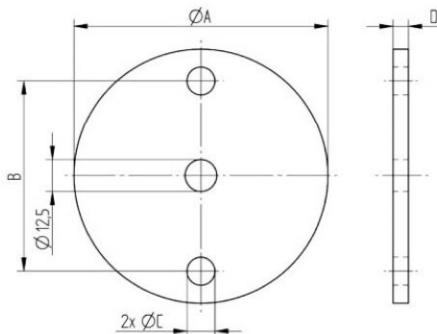

15 PLATINE

Acier, S235JRG2

Ø A	B	Ø C	D	Réf.
80	50	11	6	76027
100	75	11	6	76029
100	75	11	8	76030
120	86	11	6	76032
120	86	11	8	76033
120	86	14	8	76034