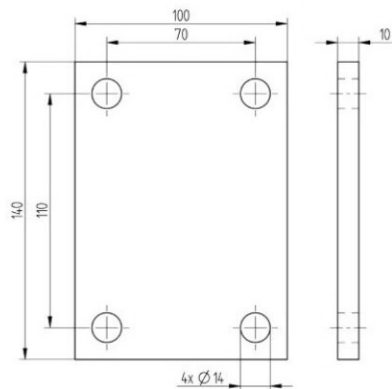

32 PLATINE

V2A, AISI304; brossé sur une seule face

Réf.
640140