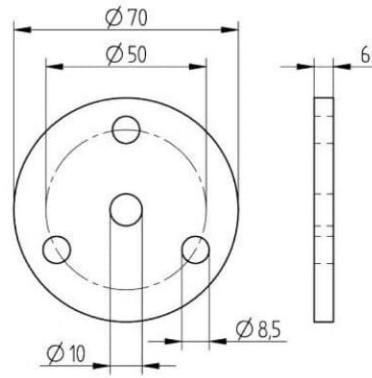

V4A; AISI 316, brossé sur une seule face

100	75	43,0	6	11	CN8360310
-----	----	------	---	----	-----------

08 PLATINE

V2A, AISI304; brossé sur une seule face

Ø A	Ø B	Ø C	Réf.
100	75	43,0	CN8350500
100	75	49,0	CN8350510
120	98	43,0	CN8350520
120	98	49,0	CN8350530
140	108	49,0	CN8350540
140	108	60,5	CN8350550
165	133	76,5	CN8350551

09 PLATINE

V2A, AISI304; brossé sur une seule face				
Ø A	B	C	Ø D	Réf.
70	50	10,5	9	662005
110	75	43,0	11	662006
120	98	49,0	11	662007
120	98	43,0	11	662008
140	108	49,0	11	662009
V4A; AISI 316, brossé sur une seule face				
100	75	43,0	11	CN8360320
120	98	43,0	11	CN8360410
120	98	49,0	11	CN8360420
140	118	49,0	11	CN8360520
140	118	61,0	11	CN8360530

Ø A	Ø B	C	Réf.
30	10,5	3	692928
30	12,5	3	692929
30	10,5	4	692930
30	12,5	4	692931
40	10,5	3	692938
40	12,5	3	692939
40	10,5	4	692940
40	12,5	4	692941
50	10,5	4	692950
50	12,5	4	692955
60	10,5	4	692960
60	12,5	4	692965

Ø A	B	Ø C	D	Réf.
80	50	11	6	76027
100	75	11	6	76029
100	75	11	8	76030
120	86	11	6	76032
120	86	11	8	76033
120	86	14	8	76034

16 PLATINE

V2A, AISI304; brossé sur une seule face
Réf.
CN8350670

17 PLATINE

Acier, S235JRG2				
Ø A	Ø B	Ø C	Ø D	Réf.
70,0	50,0	10,5	9,0	76088
100,0	75,0	43,0	11,0	76089
120,0	98,0	49,0	11,0	76091
120,0	98,0	43,0	11,0	76090
140,0	110,0	49,0	11,0	76092