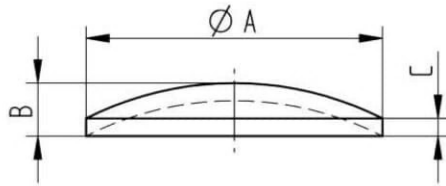

15 Platines à visser et à souder

Garde-corps en kit

01 PLATINE

V2A, AISI304; AISI 304, brossé sur une seule face

Ø A	B	Réf.
30	4	604300
33	4	604330
40	4	604400
42	4	604420
48	4	604480
50	4	604500
60	4	604600
70	4	604700
70	5	605070
70	6	605706
80	4	604800
80	5	605080
90	5	605090
100	4	604100
100	5	605100
100	6	660106
100	8	671008
100	10	675100
120	5	605120
120	6	660126
120	8	671208
120	10	675120
140	8	671408
140	10	675140

Acier, S235JRG2

33	4	76007
42	4	76008
48	4	76009
60	4	76010
70	4	76018
70	6	76019
80	4	76011
80	6	76020
100	4	76012
100	6	76021
100	8	76022
120	6	76023
120	8	76024

02 PLATINE RONDES BOMBÉES

V2A, AISI304; AISI 304, brossé sur une seule face			
Ø A	B	C	Réf.
33,7	6,0	2,00	600337
42,4	7,0	2,00	600424
48,3	8,0	2,00	600483
60,3	9,0	2,25	600603
76,1	9,5	2,00	600761
89,0	10	2,00	600890
Acier, S235JRG2			
33,7	6,0	2,00	76004
42,4	7,0	2,00	76005
48,3	8,0	2,00	76006
60,3	9,0	2,25	76013

03 PLATINE

V2A, AISI304; AISI 304, brossé sur une seule face				
Ø A	B	C	Ø D	Réf.
70	50,0	4	9	600704
70	50,0	5	11	650070
70	50,0	6	11	600706
80	50,0	5	11	650080
80	63,5	6	11	600707
100	75,0	5	11	650100
100	75,0	6	11	600708
100	75,0	8	11	681008
100	75,0	10	11	685100
120	87,0	6	11	600709
120	98,0	8	11	681208
120	98,0	10	11	685120
140	108,0	8	11	681408

V4A; AISI 316, brossé sur une seule face

100	75	43,0	6	11	CN8360310
-----	----	------	---	----	-----------

08 PLATINE

V2A, AISI304; brossé sur une seule face

Ø A	Ø B	Ø C	Réf.
100	75	43,0	CN8350500
100	75	49,0	CN8350510
120	98	43,0	CN8350520
120	98	49,0	CN8350530
140	108	49,0	CN8350540
140	108	60,5	CN8350550
165	133	76,5	CN8350551