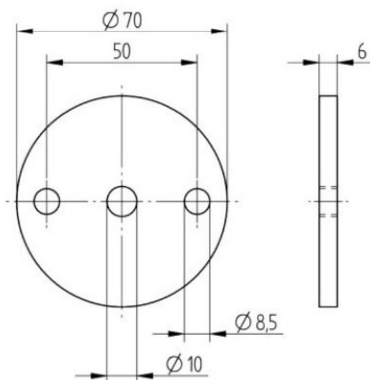

13 PLATINE

V2A, AISI304; brossé sur une seule face

Réf.
CN8350650