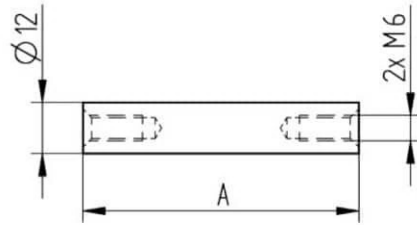

Tiges supports

01 TIGE SUPPORT

V2A; AISI 304, brossé

A	Réf.
65	200050
110	200060

- avec taraudage M6