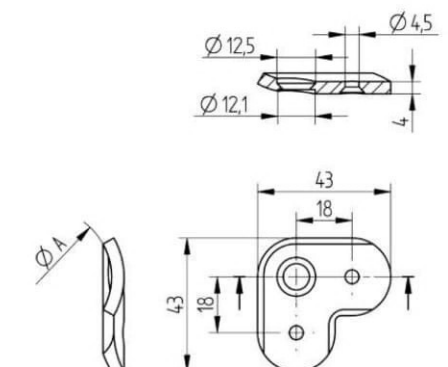

V2A; AISI 304, brossé	
Ø A	Réf.
42,4	590424
48,3	590483

- berceau 90°