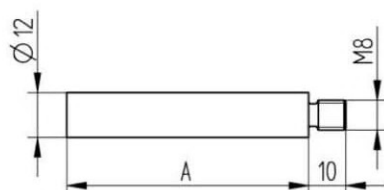

05 TIGE SUPPORT

V2A; AISI 304, brossé	
A	Réf.
65	CN8360690
115	CN8360700
80	200200
100	200250

- avec filetage M8
- à souder