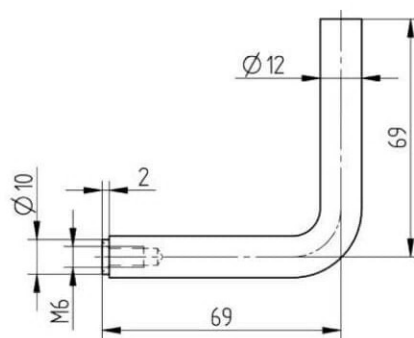

- avec filetage M8
- à souder

06 TIGE SUPPORT 90°

V2A; AISI 304, brossé	
	Réf.
	CN8360800

- avec taraudage M6
- avec filetage M8

07 TIGE SUPPORT 90°

V2A; AISI 304, brossé	
	Réf.
	CN8360820

- avec taraudage M6
- à souder