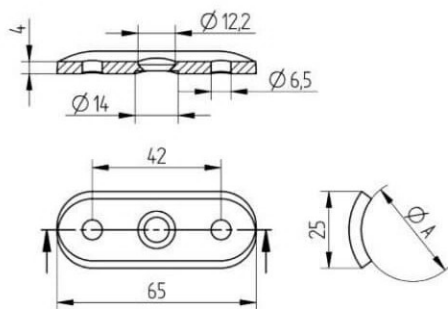

10 PLATINE SUPPORT

V2A; AISI 304, brossé	
Ø A	Réf.
33,7	620337
42,4	620424
48,3	620483