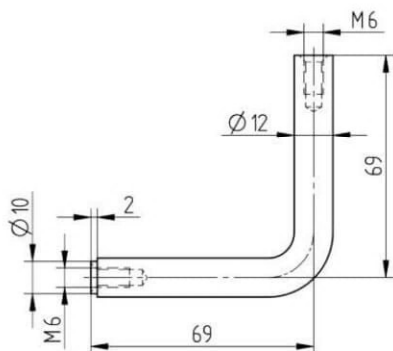

08 TIGE SUPPORT 90°

V2A; AISI 304, brossé	
	Réf.
	CN8360840

- avec double taraudage M6