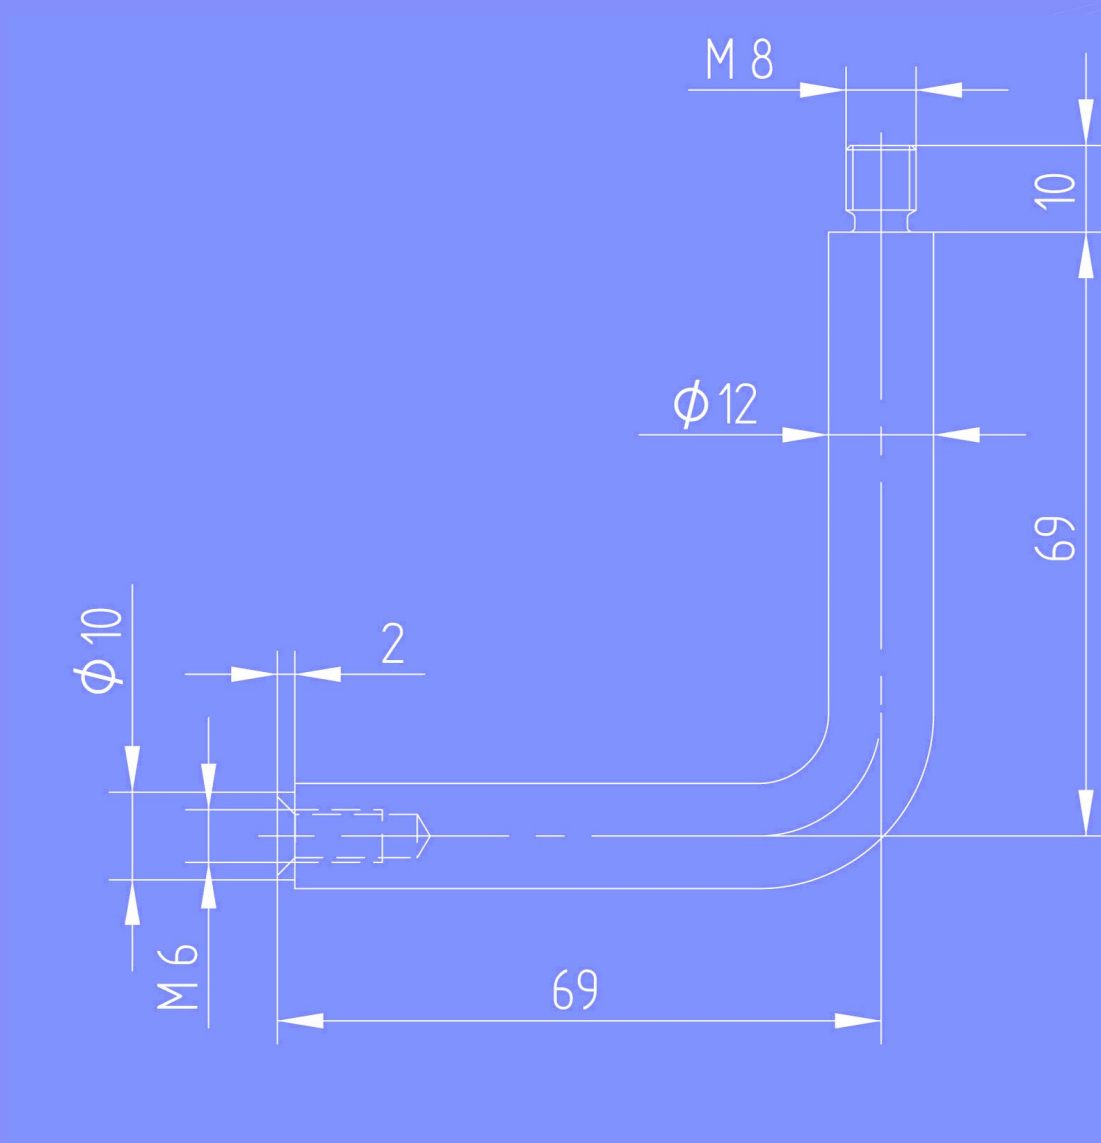

14 Tiges supports

Garde-corps en kit

Tiges supports

01 TIGE SUPPORT

V2A; AISI 304, brossé

A	Réf.
65	200050
110	200060

- avec taraudage M6

02 TIGE SUPPORT