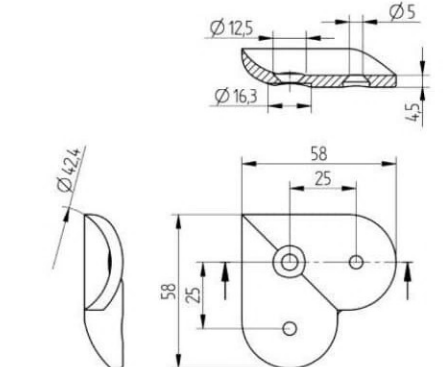

12 PLATINE SUPPORT D'ANGLE

V4A; AISI 316, brossé	
Ø A	Réf.
42,4	CN8361000

- berceau d'angle

13 PLATINE SUPPORT D'ANGLE