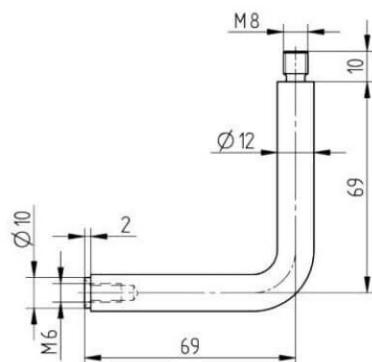

06 TIGE SUPPORT 90°

V2A; AISI 304, brossé	
	Réf.
	CN8360800

- avec taraudage M6
- avec filetage M8