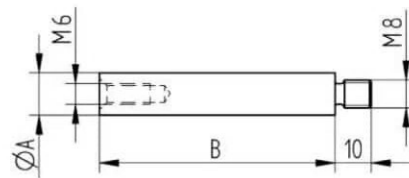

03 TIGE SUPPORT

V2A; AISI 304, brossé

$\varnothing A$	B	Réf.
12	65	200100
14	65	CN8360620
12	100	200150
12	115	CN8360650
14	115	CN8360640

V4A; AISI 316, brossé

12	65	CN8360610
14	65	CN8360630

- avec taraudage M6
- avec filetage M8