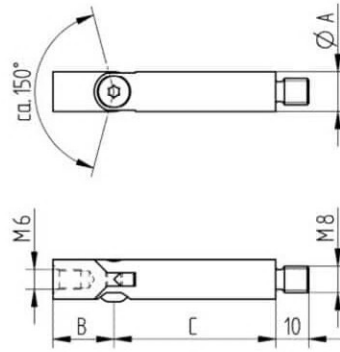

02 TIGE SUPPORT

V2A; AISI 304, brossé

$\varnothing A$	B	C	Réf.
12	48,5	61,0	200300
12	18,5	49,0	200310
14	48,5	61,0	200350
14	18,5	49,0	200360

V4A; AISI 316, brossé

12	16,5	48,5	CN8360760
14	16,5	48,5	CN8360750

- orientable
- avec taraudage M6
- avec filetage M8