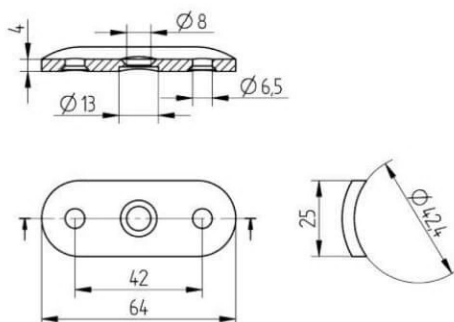

11 PLATINE SUPPORT

Acier	
	Réf.
	76100