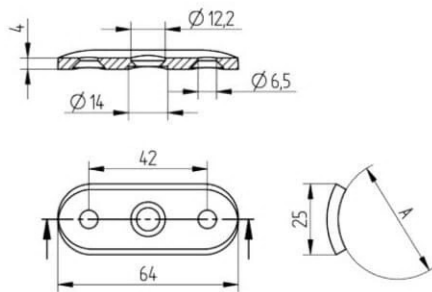

Tiges supports

09 PLATINE SUPPORT

V2A; AISI 304, brossé	
Ø A	Réf.
42,4	CN8360905
plat	CN8360910
V4A; AISI 316, brossé	
42,4	CN8360920